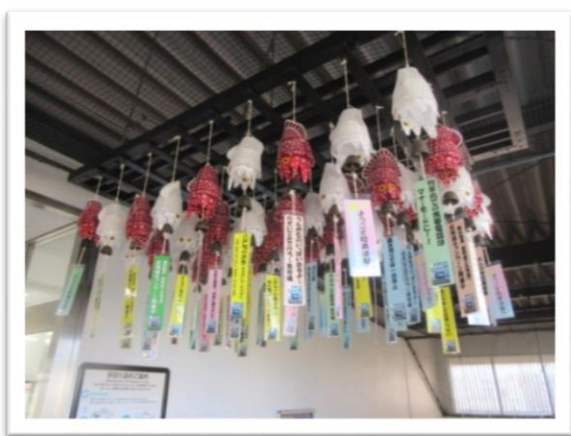

2020年7月2日
東日本旅客鉄道株式会社
盛岡支社

～元気をイカ風鈴に宿そう!!～

陸奥湊駅でイカ風鈴の飾りつけをします!!

JR東日本盛岡支社八戸地区では、2006年から陸奥湊駅で帰省や観光のお客さまをおもてなしするために、夏の風物詩としてイカ風鈴の飾りつけを行っています。

今年は『元気をイカ風鈴に宿そう!!』をテーマに、JR社員・グループ会社社員で心を込めて、飾りつけを行います。是非、この機会に陸奥湊駅にお越しください。

1. 設置期間 2020年7月10日(金)～2020年8月20日(木)
※飾り付け作業は7月10日(金)14時00分頃から行います。
2. 場所 八戸線 陸奥湊駅 自由通路
3. 参加者 八戸駅、本八戸駅、JR盛岡鉄道サービス(株)社員
4. 概要
 - ・イカ風鈴は約50個飾りつけます。
 - ・イカ風鈴の短冊には八戸駅、本八戸駅、びゅうプラザ八戸駅社員が考案した八戸線の豆知識や観光情報を記載しています。
 - ・夏を感じさせる吹き流しはJR盛岡鉄道サービス(株)社員が作成しました。