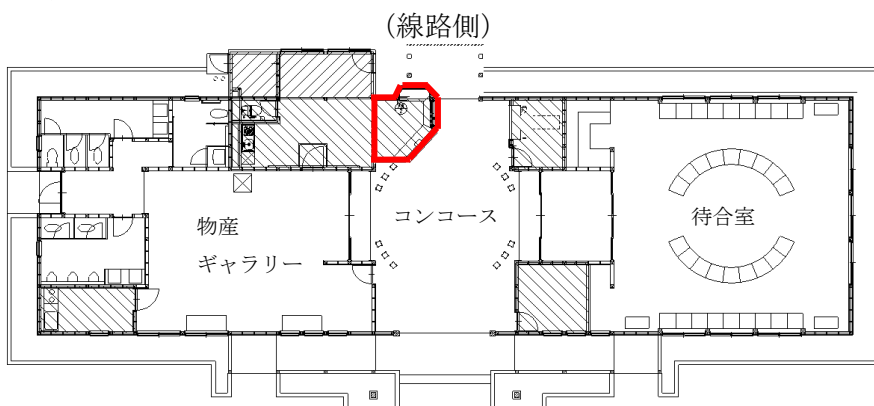

4. 増改築工事箇所及びきっぷ発売窓口設置箇所について

【増改築工事箇所】