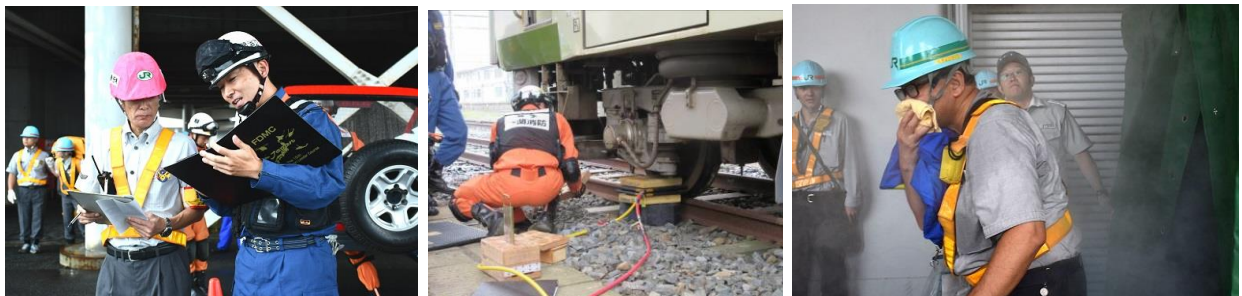

2020年10月8日
東日本旅客鉄道株式会社
盛岡支社

総合防災訓練の実施について

東日本旅客鉄道株式会社盛岡支社では10月15日（木）～11月11日（水）まで各地区において総合防災訓練を実施いたします。今回の訓練では、地震発生直後の初動体制・安否確認・救助救命活動に関する訓練及び訪日外国人を意識した訓練を、消防や関係機関等の協力をいただき、新型コロナウイルス感染防止対策を行いながら実施いたします。

1. 日時

2020年10月15日（木）～11月11日（水）までに訓練を実施

2. 訓練箇所・参加予定社員数

一ノ関地区、北上地区、盛岡地区、八戸地区、青森地区、盛岡支社等 約700名

3. 岩手県内各地区での想定内容

7時00分頃、岩手県内陸を震源とする震度6強の地震が発生

4. 主な訓練内容

- ・ 列車からのお客さま救助・避難誘導訓練
- ・ 訪日外国人向けの多言語放送訓練
- ・ 踏切鳴動時の対応訓練

【消防との連携、列車からの避難誘導訓練（一ノ関地区訓練イメージ）】