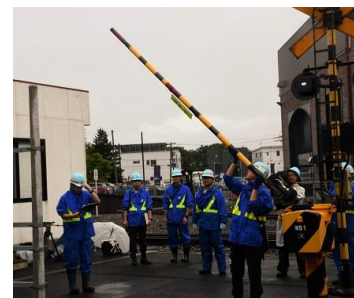

【消防との連携、列車からのお客さま救助・避難誘導訓練（一ノ関地区訓練イメージ）】

【列車からのお客さま救助・避難誘導訓練、レール破断復旧訓練、踏切鳴動時の対応訓練（盛岡地区訓練イメージ）】