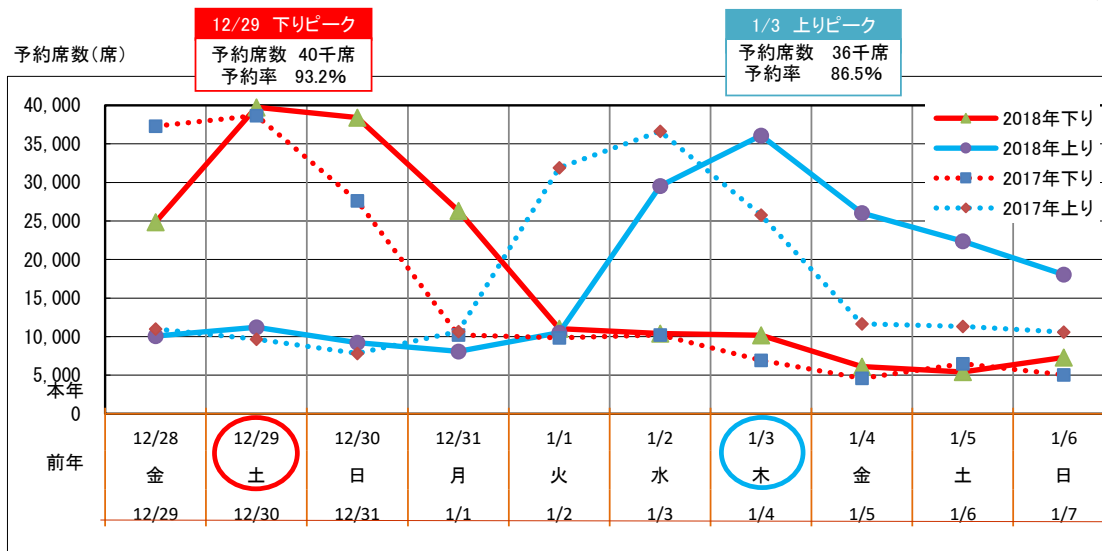

2018年12月13日
東日本旅客鉄道株式会社
盛岡支社

年末年始期間の指定席予約状況のお知らせ

12月12日（水）現在の年末年始期間「2018年12月28日（金）～2019年1月6日（日）」10日間の指定席予約状況について、お知らせいたします。

- 期間中東北・北海道新幹線「はやぶさ・はやて・やまびこ」で361千席（前年比111.4%）のご予約をいただいております。
- 下り列車のピークは12月29日（土）で、約40千席のご予約をいただいております。
東京駅を発車する列車は、29日（土）～30日（日）で終日ほぼ満席となっています。
- 上り列車のピークは1月3日（木）で、約36千席のご予約をいただいております。
東京駅着11時以降の列車で満席が多くなっております。
- 期間中は「はやぶさ・はやて・やまびこ」に多くの臨時列車をご用意したほか、「やまびこ」は指定席を拡大しております。
- 一部の時間帯を除き、お席にはまだ余裕がございますのでお早めにご予約ください。

○年末年始期間 指定席予約状況

列車名			予約可能席数(千席)			予約席数(千席)		
			本年	前年	前年比	本年	前年	前年比
東北新幹線 「はやぶさ・はやて・やまびこ」	新青森駅 発着 ※	下り	191	174	109.8%	113	96	117.7%
		上り	209	188	111.2%	118	109	108.3%
		計	400	362	110.5%	231	205	112.7%
	盛岡駅 発着	下り	135	136	99.3%	67	61	109.8%
		上り	134	127	105.5%	63	58	108.6%
		計	269	263	102.3%	130	119	109.2%
※新青森駅発着の数値は 新函館北斗駅発着の数値 を含んで計上していま す。	両駅 発着 合計	326	310	105.2%	180	157	114.6%	
	合計	669	625	107.0%	361	324	111.4%	
(参考) 秋田新幹線 「こまち」	秋田駅 発着	下り	67	66	101.5%	38	32	118.8%
		上り	70	67	104.5%	42	37	113.5%
		合計	137	133	103.0%	80	69	115.9%

○東北新幹線日別予約状況(新青森・盛岡駅発着「はやぶさ・はやて・やまびこ」の合計予約数)

※ご予約はパソコン・携帯からお申込みができる「えきねっと」をぜひご利用ください。