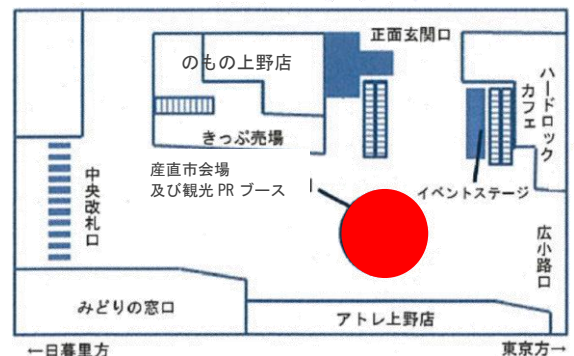

2018年12月6日
東日本旅客鉄道株式会社
盛岡支社

「地域再発見プロジェクト」産直市進行中！ 上野駅において「あおもり産直市」を開催します。

JR東日本グループでは、「地域再発見プロジェクト」の一環として、青森県にスポットをあてた「あおもり産直市」を開催します。特産品であるりんごやにんにくの加工品を中心に、青森県の生産者が地元ならではのおいしいものを販売します。

また、来年3月まで開催されている「行くぜ、東北。SPECIAL 冬のごほうび」キャンペーンにあたり、青森はもとより北海道道南地域も含め、魅力あふれる観光名所をご紹介します。

この機会に是非、上野駅で行われる「あおもり産直市」へお出かけください。

＜「あおもり産直市」概要＞

1. 会場 上野駅中央改札外グランドコンコース
2. 期間 2018年12月13日(木)～12月15日(土)
3. 時間 11:00～20:00(最終日は11:00～17:00)
4. 主催 東日本旅客鉄道株式会社
5. 共催 青森県・(公社)青森県観光連盟
6. 後援 台東区
7. 運営者 (株)JR東日本青森商業開発
8. 出店者 六花酒造(株)、(有)柏崎青果、お菓子のヒロヤ(株)
  (株)富士清ほりうち、プロジェクトおおわに事業協同組合「鰐 Come」
  (有)ケイホットライス、(株)お菓子卸センター坂下商店
  三ノ月舎、工房なるみ、青森県立黒石商業高等学校
  青森商工会議所、(株)JR東日本青森商業開発

＜会場MAP＞

9. 内容 【観光 PR コーナー】

- ・五所川原市の立佞武多(たちねぶた)の設置
- ・観光ポスターの展示、パンフレットの配布

【特産品販売】

- ・りんご、にんにく、米、アップルパイ、地酒、青森ひば商品などの販売のほか青森県立黒石商業高等学校の生徒が開発した商品を直接販売します。また、青森商工会議所が北海道新幹線開通を記念して製造した青函コラボ商品を販売します。