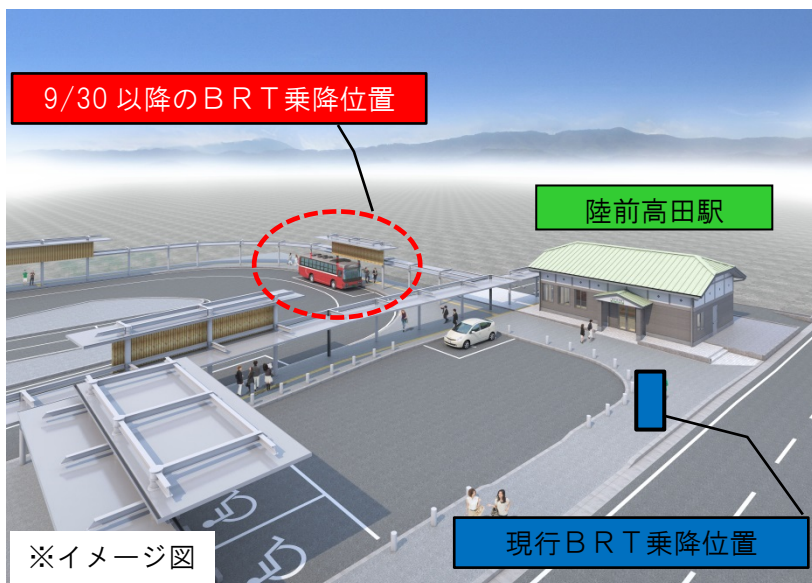

2018年9月18日
東日本旅客鉄道株式会社
盛岡支社

陸前高田駅 乗降箇所の変更及びみどりの窓口の毎日営業について

陸前高田市の交通広場の供用開始に合わせ、9月30日（日）より大船渡線BRT陸前高田駅の乗降箇所を変更いたします。また、10月1日（月）よりみどりの窓口を毎日営業いたします。多くのお客さまのご利用をお待ちしております。

1. 乗降箇所変更時期

2018年9月30日（日）始発より

2. 変更内容

BRTの乗降箇所が交通広場方面に移動いたします。

3. みどりの窓口の毎日営業開始日

2018年10月1日（月）

4. 変更内容

現行の営業日は週4日（日、月、水、金曜日）ですが、これを毎日営業といたします。なお、営業時間（10：00～17：20）については変更ありません。