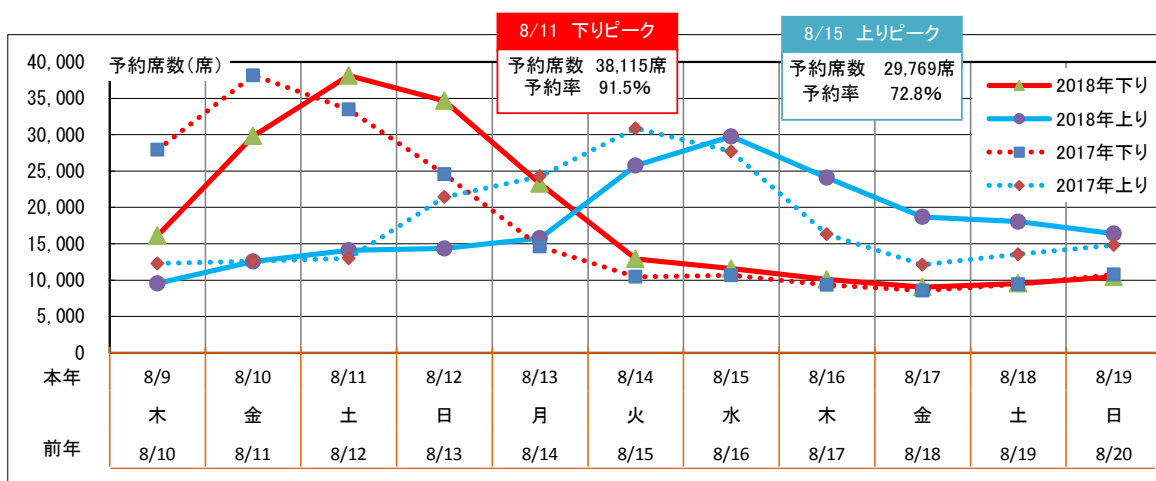

2018年7月26日
東日本旅客鉄道株式会社
盛岡支社

お盆期間の指定席予約状況のお知らせ

7月25日（水）現在のお盆期間「2018年8月9日（木）～19日（日）」までの11日間の指定席予約状況をお知らせいたします。

○期間中東北・北海道新幹線「はやぶさ・はやて・やまびこ」で404千席（前年比101.8%）のご予約をいただいております。

○下り列車のピークは8月11日（土・祝）で、約38千席のご予約をいただいております。東京駅を発車する列車は、10日（金）～12日（日）で終日ほぼ満席となっております。

○上り列車のピークは8月15日（水）で、約30千席のご予約をいただいております。東京駅着13時頃～22時頃の列車で満席が多くなっております。

○期間中は「はやぶさ・はやて・やまびこ」に多くの臨時列車をご用意したほか、「やまびこ」は指定席を拡大しております。

□一部の時間帯を除き、お席にはまだ余裕がございますのでお早めにご予約ください。

○お盆期間指定席予約状況

列車名	予約可能席数(千席)		前年比	予約席数(千席)		前年比		
	本年	前年		本年	前年			
東北新幹線 「はやぶさ・はやて」 「やまびこ」	新青森駅 発着 ※	下り	205	195	105.1%	134	129	103.9%
		上り	225	216	104.2%	133	136	97.8%
		計	430	411	104.6%	267	265	100.8%
	盛岡駅 発着	下り	138	137	100.7%	71	69	102.9%
		上り	145	138	105.1%	66	63	104.8%
		計	283	275	102.9%	137	132	103.8%
※新青森駅発着の数値は 新函館北斗駅発着の数値を含んで計上して います。	両駅 発着 合計	下り	343	332	103.3%	205	198	103.5%
		上り	370	354	104.5%	199	199	100.0%
		合計	713	686	103.9%	404	397	101.8%
(参考) 秋田新幹線 「こまち」	秋田駅 発着	下り	73	73	100.0%	40	39	102.6%
		上り	76	75	101.3%	42	41	102.4%
		合計	149	148	100.7%	82	80	102.5%

○東北新幹線日別予約状況(新青森・盛岡駅発着「はやぶさ・はやて・やまびこ」の合計予約数)

※ご予約はパソコン・携帯からお申込みができる「えきねっと」をぜひご利用ください。
<https://www.eki-net.com>