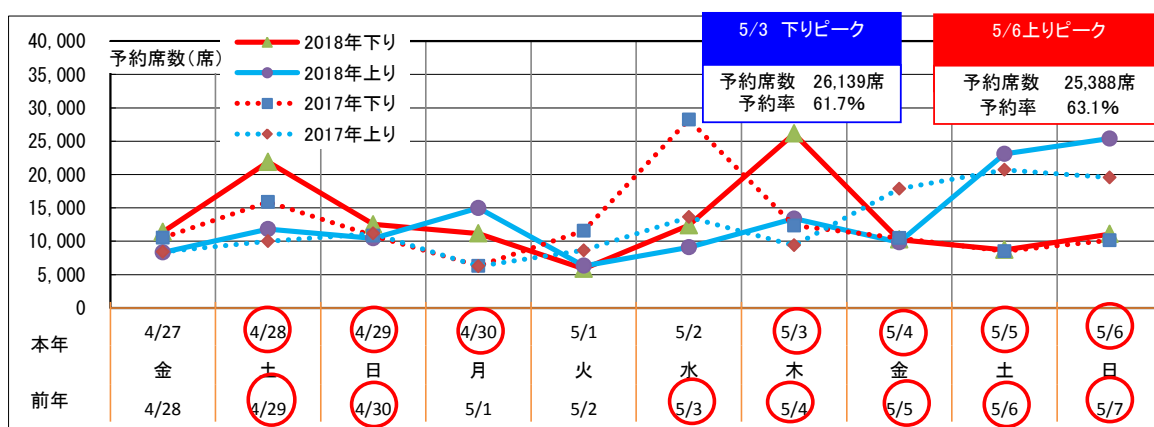

ゴールデンウィーク期間の指定席予約状況のお知らせ

4月12日（木）現在のゴールデンウィーク期間「2018年4月27日（金）～2018年5月6日（日）」までの10日間の指定席予約状況をお知らせいたします。

- 期間中東北・北海道新幹線「はやぶさ・はやて・やまびこ」で264千席（前年比105.2%）のご予約をいただいております。
- 下り列車のピークは5月3日（木）で、約26千席のご予約をいただいております。東京駅を午前中に発車する列車で満席が多くなっています。
- 上り列車のピークは5月6日（日）で、約25千席のご予約をいただいております。東京駅着14時頃～19時頃の列車で満席が多くなっております。
- 期間中は「はやぶさ・はやて・やまびこ」に多くの臨時列車をご用意したほか、「やまびこ」は指定席も拡大しております。
- 一部の時間帯を除き、お席にはまだ余裕がございますのでお早めにご予約ください。

○ゴールデンウィーク期間指定席予約状況

列車名			予約可能席数(千席)		前年比	予約席数(千席)		前年比
			※本年	前年		本年	前年	
東北新幹線 「はやぶさ・はやて」 「やまびこ」	新青森駅発着	下り	186	184	101.1%	87	84	103.6%
		上り	190	191	99.5%	88	85	103.5%
		計	376	375	100.3%	175	169	103.6%
	盛岡駅発着	下り	127	133	95.5%	44	41	107.3%
		上り	122	128	95.3%	45	41	109.8%
		計	249	261	95.4%	89	82	108.5%
※新青森駅発着の数値は新函館北斗駅発着の数値を含んで計上しています。	両駅発着合計	下り	313	317	98.7%	131	125	104.8%
		上り	312	319	97.8%	133	126	105.6%
		合計	625	636	98.3%	264	251	105.2%
(参考) 秋田新幹線 「こまち」	秋田駅発着	下り	67	67	100.0%	25	24	104.2%
		上り	67	71	94.4%	23	23	100.0%
		合計	134	138	97.1%	48	47	102.1%

○東北新幹線日別予約状況（新青森・盛岡駅発着「はやぶさ・はやて・やまびこ」の合計予約数）

※ご予約はパソコン・携帯からお申込ができる「えきねっと」をぜひご利用ください。
<https://www.eki-net.com>