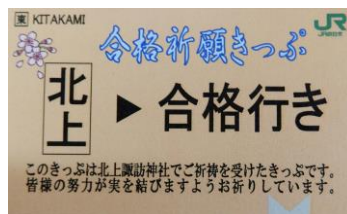

2018年1月9日
東日本旅客鉄道株式会社
盛岡支社

北上駅での合格祈願グッズの配布について

北上駅では、受験を控えた皆さまを応援するため、北上市の諏訪神社で合格祈願を施した「合格祈願きっぷ」と「必勝合格カイロ」を配布いたします。
ぜひ、北上駅にお越しください。

1. 配布日時

2018年1月12日（金）7時00分頃～8時30分頃（300個無くなり次第終了）
2018年1月20日（土）7時20分頃～8時30分頃（200個無くなり次第終了）

2. 配布場所

2018年1月12日（金）西口、東口改札前
2018年1月20日（土）西口改札前

3. 内容

列車をご利用される受験生を中心に「合格祈願きっぷ」と「必勝合格カイロ」を配布いたします。

合格祈願きっぷ

必勝合格カイロ

4. その他

2月28日（水）まで「来た神社」合格祈願のジャンボ絵馬（高さ90cm×幅90cm）、願い札（おみくじ）、合格祈願絵馬（メッセージ記入用）も設置しております。