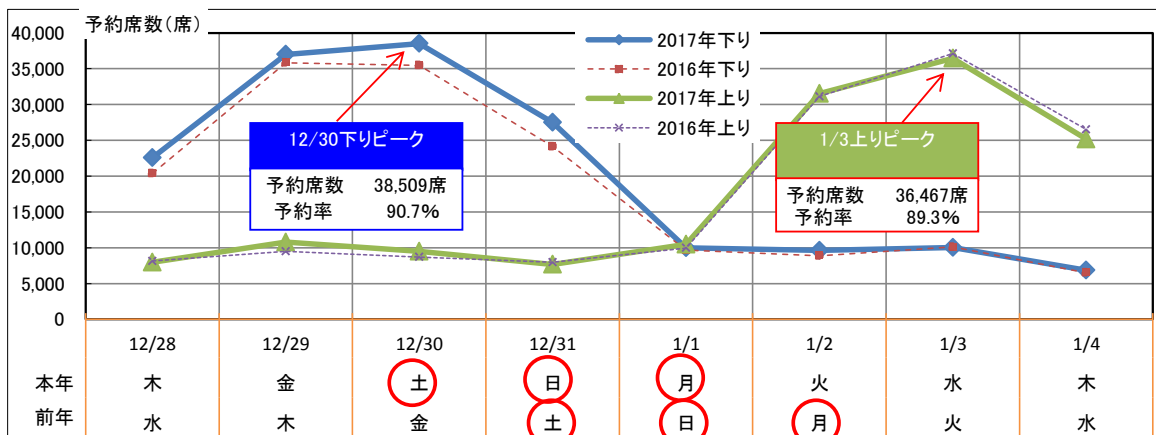

年末年始期間の指定席予約状況のお知らせ

年末年始期間(12月28日(木)~1月4日(木))の8日間の指定席予約について、12月13日(水)現在の状況をお知らせいたします。

- 期間中、東北・北海道新幹線「はやぶさ」「はやて」「やまびこ」で302千席(前年比104.1%)のご予約をいただいております。期間中は、「やまびこ」の大幅な増発により、予約可能席数を増やしております。
- 下り列車のピークは12月30日(土)です。12月29日も「はやぶさ」「はやて」「やまびこ」で終日ほぼ満席となっております。他の日にはまだお席に余裕がございます。
- 上り列車のピークは1月3日(水)です。1月3日は「はやぶさ」「はやて」「やまびこ」で終日ほぼ満席となっております。他の日にはまだお席に余裕がございます。

○年末年始期間指定席予約状況

列車名	予約可能席数(千席)			予約席数(千席)				
	本年	前年	前年比	本年	前年	前年比		
東北新幹線 「はやぶさ・はやて」 「やまびこ」	新青森駅 発着	下り	151	158	95.6%	100	98	102.0%
		上り	154	153	100.7%	90	92	97.8%
		計	305	311	98.1%	190	190	100.0%
	盛岡駅 発着	下り	115	108	106.5%	62	53	117.0%
		上り	103	101	102.0%	50	47	106.4%
		計	218	209	104.3%	112	100	112.0%
※新青森駅発着の数値は 新函館北斗駅発着の数値 を含んで計上しています。	両駅 発着 合計	下り	266	266	100.0%	162	151	107.3%
	上り	257	254	101.2%	140	139	100.7%	
(参考)秋田新幹線 「こまち」	秋田駅 発着	下り	57	56	101.8%	34	34	100.0%
		上り	53	54	98.1%	31	31	100.0%
		合計	110	110	100.0%	65	65	100.0%

○東北新幹線日別予約状況 新青森駅・盛岡駅発着「はやぶさ」「はやて」「やまびこ」の合計予約数

※期間中は「はやぶさ」「はやて」「やまびこ」に多くの臨時列車をご用意したほか、「やまびこ」は指定席も拡大しております。一部の時間帯を除き、お席にはまだ余裕がございますのでお早めにご予約ください。ご予約はパソコン・携帯電話からお申込みができる「えきねっと」([https:// www.eki-net.com](https://www.eki-net.com))を是非ご利用ください。