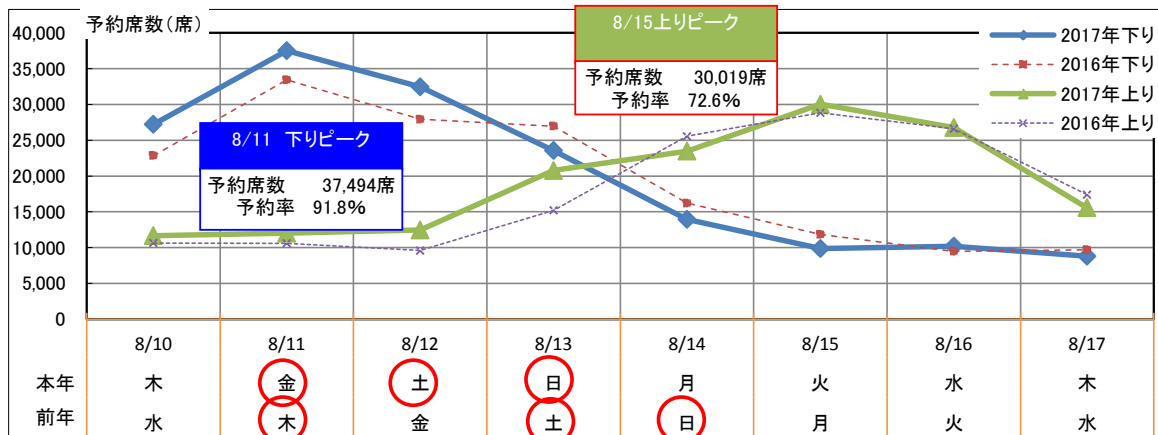

お盆期間の指定席予約状況のお知らせ

7月25日(火)現在のお盆期間「8月10日(木)～8月17日(木)」までの8日間の指定席予約状況をお知らせいたします。

○期間中東北・北海道新幹線「はやぶさ・はやて・やまびこ」で316千席(前年比104.3%)のご予約をいただいております。

○下り列車のピークは8月11日(金)です。8月11日は、「はやぶさ」「はやて」「やまびこ」で終日ほぼ満席となっております。他の日には、まだお席に余裕がございます。

○上り列車のピークは8月15日(火)です。東京着14時～21時台の「はやぶさ」では満席の列車が多くなっております。その他の時間帯の列車や他の日には、まだお席に余裕がございます。

○指定席の予約は、今からでも間に合います。是非ご利用下さい。

○お盆期間指定席予約状況

列車名	予約可能席数			予約席数				
	本年	前年	前年比	本年	前年	前年比		
東北新幹線 「はやぶさ・はやて」 「やまびこ」	新青森駅 発着	下り	148千席	149千席	99.3%	107千席	109千席	98.2%
		上り	160千席	157千席	101.9%	104千席	98千席	106.1%
		計	308千席	306千席	100.7%	211千席	207千席	101.9%
	盛岡駅 発着	下り	104千席	101千席	103.0%	56千席	50千席	112.0%
		上り	102千席	112千席	91.1%	49千席	46千席	106.5%
		計	206千席	213千席	96.7%	105千席	96千席	109.4%
※新青森駅発着の数値は 新函館北斗駅発着の数値 を含んで計上しています。	両駅 発着 合計	下り	252千席	250千席	100.8%	163千席	159千席	102.5%
		上り	262千席	269千席	97.4%	153千席	144千席	106.3%
		合計	514千席	519千席	99.0%	316千席	303千席	104.3%
(参考)秋田新幹線 「こまち」	秋田駅 発着	下り	55千席	52千席	105.8%	34千席	32千席	106.3%
		上り	54千席	53千席	101.9%	31千席	30千席	103.3%
		合計	109千席	105千席	103.8%	65千席	62千席	104.8%

○東北新幹線日別予約状況 新青森・盛岡駅発着「はやぶさ・はやて・やまびこ」の合計予約数

※期間中は「はやぶさ・はやて・やまびこ」に多くの臨時列車をご用意したほか、「やまびこ」は指定席も拡大しております。一部の時間帯を除き、お席にはまだ余裕がございますのでお早めにご予約ください。ご予約はパソコン・携帯からお申込ができる「えきねっと」を是非ご利用ください。www.eki-net.com