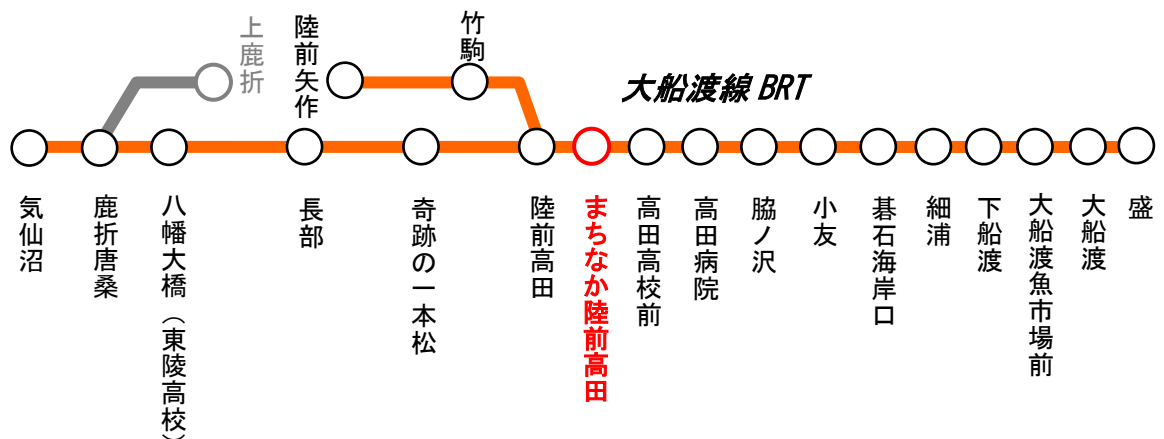

2017年2月21日  
東日本旅客鉄道株式会社  
盛岡支社

りくぜんたかたえき  
大船渡線 BRT「まちなか陸前高田駅」開業のお知らせ

○陸前高田市からのご要望を踏まえ、陸前高田市新中心市街地の公共駐車場やまちなか広場等の供用開始に合わせて、陸前高田駅～高田高校前駅間の一般道に「まちなか陸前高田駅」を新設します。  
新駅の設置により、拠点施設等のご利用が便利になります。

1. 開業日

2017年4月27日（木）始発より

2. 新駅の概要

(1)所在地

岩手県陸前高田市高田町字館の沖 108 番地 2 （次頁の位置図参照）

(2)駅設備等の整備内容

バスポールを設置します。

3. その他

運賃、時刻等の詳細につきましては、決まり次第改めてお知らせいたします。

○大船渡線 BRT 路線概要図

○まちなか陸前高田駅位置図

位置図(全体図)

位置図(詳細図)

※ 運行経路については、東北運輸局へ認可申請中です。