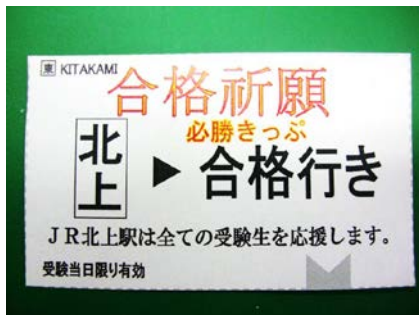

2017年1月18日
東日本旅客鉄道株式会社
盛岡支社

北上駅での合格祈願グッズの配布について

北上駅では、2017年1月21日（土）に受験を控えた学生の皆さまを応援するため、北上市の諏訪神社で合格祈願を施した「合格祈願きっぷ」と「必勝合格カイト」を配布いたします。ぜひ、北上駅にお越しください。

1. 配布日時

2017年1月21日（土）7時20分頃～8時30分頃（無くなり次第終了）

2. 配布場所

北上駅西口コンコース

3. 内容

列車をご利用される受験生を中心に「合格祈願きっぷ」と「必勝合格カイト」を配布いたします（300個限定）。

合格祈願きっぷ

必勝合格カイト

4. その他

2月28日（火）まで合格祈願のジャンボ絵馬（高さ90cm×幅90cm）と
願い札（おみくじ）も設置しております。

ジャンボ絵馬

願い札（おみくじ）

画像は全てイメージです。