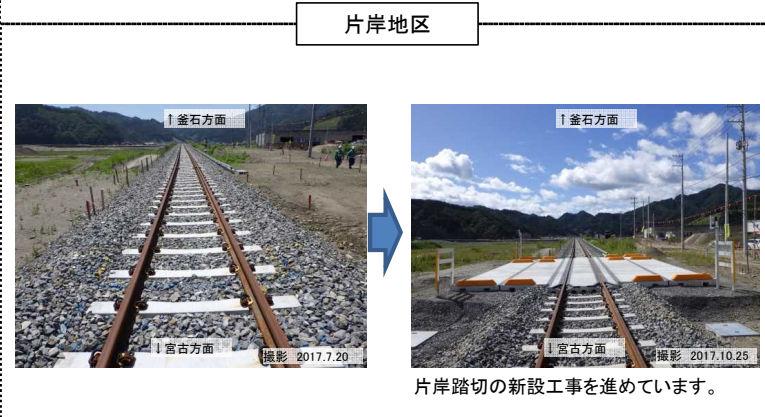

山田線宮古・釜石間鉄道復旧 工事進捗状況

◆計画概要

◆進捗状況写真

①【宮古市エリア】

③【大槌町エリア】

④【釜石市エリア】

②【山田町エリア】

2018年度内の開業を目指して工事を行っています。