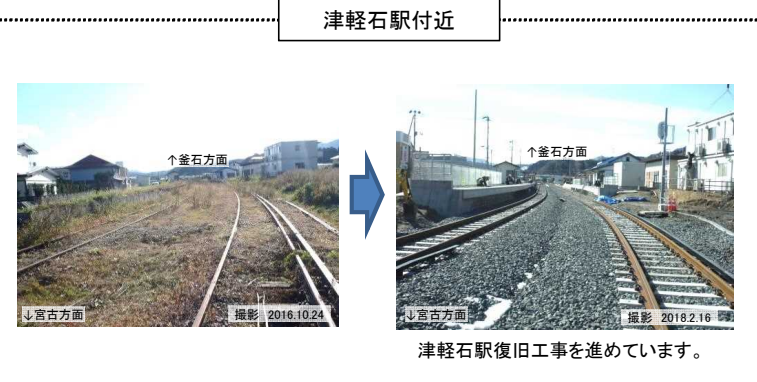

山田線宮古・釜石間鉄道復旧 工事進捗状況

◆計画概要

◆進捗状況写真

①【宮古市エリア】

③【大槌町エリア】

④【釜石市エリア】

②【山田町エリア】

2018年度内の開業を目指して工事を行っています。