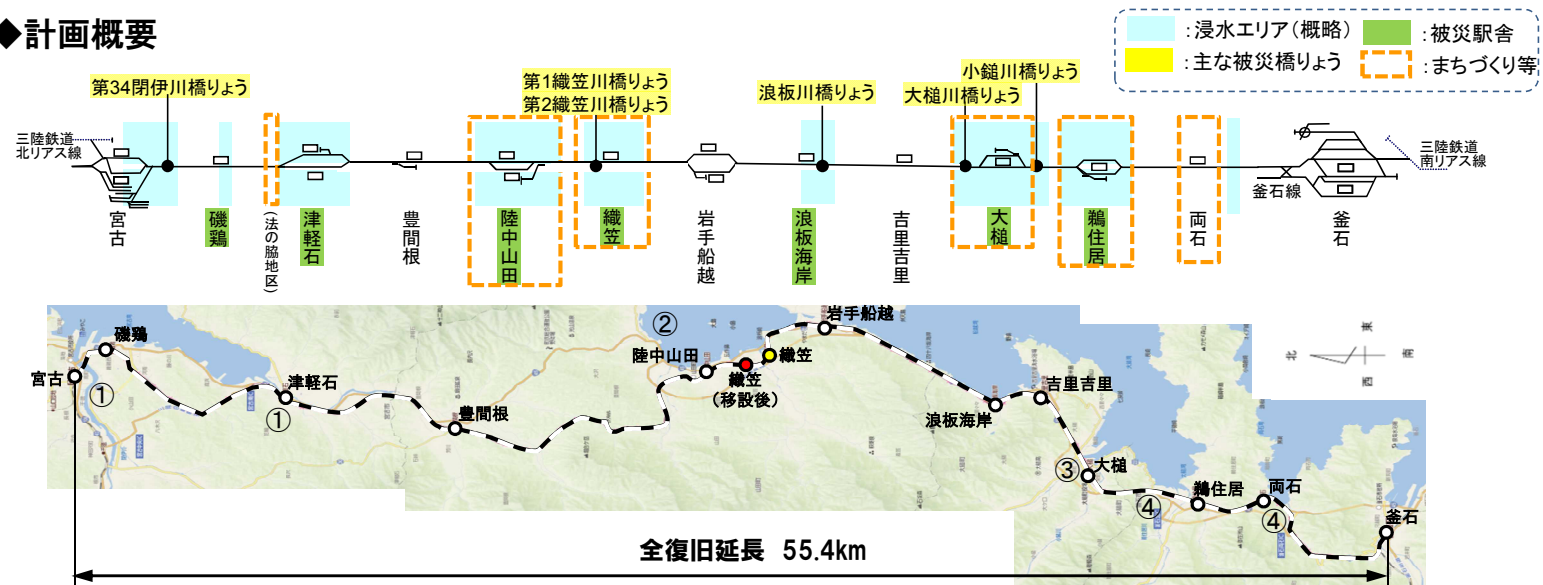

山田線宮古・釜石間鉄道復旧 工事進捗状況

◆計画概要

◆進捗状況写真

①【宮古市エリア】

③【大槌町エリア】

④【釜石市エリア】

②【山田町エリア】

2018年度内の開業を目指して工事を行っています。